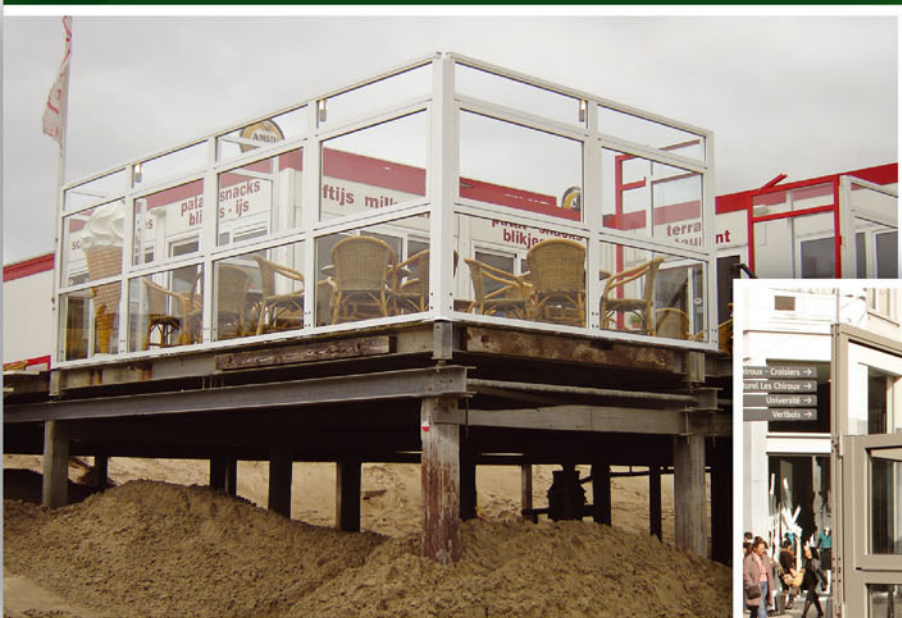

terrasschermen.com

Openingstijden showroom in Nieuwegein maandag t/m vrijdag 8:00 - 16:30

Haco
TERRASSEN.NL

Alkmaar • Boxtel • Nieuwegein