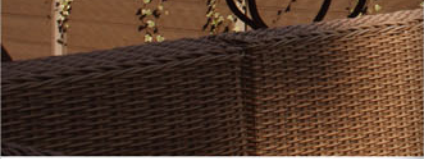

terrasschermen.com

Openingstijden showroom in Nieuwegein maandag t/m vrijdag 8:00 - 16:30

Haco
TERRASSEN.NL

Alkmaar • Boxtel • Nieuwegein